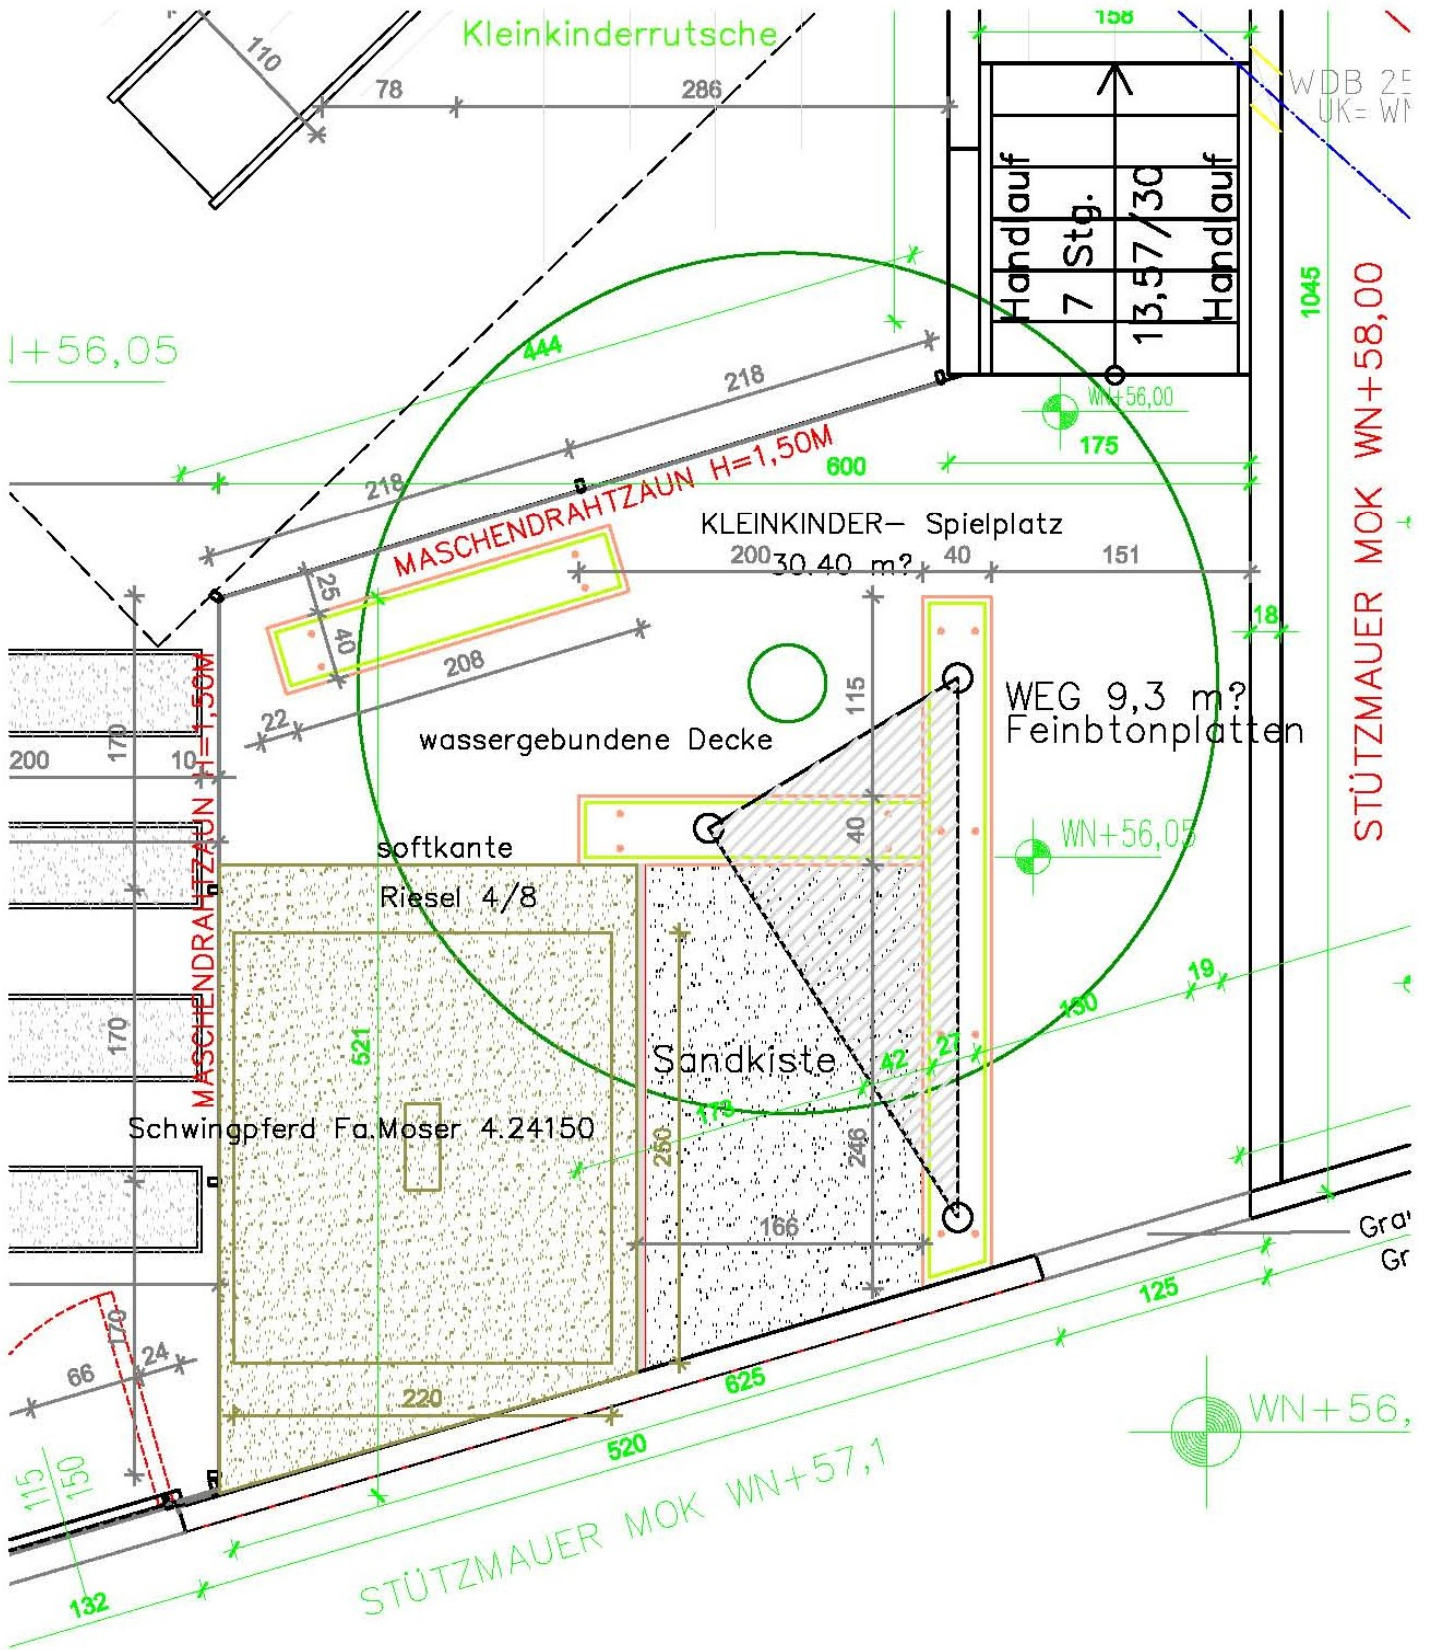

BAUPLATZ Z

Kleinkinderspielplatz

WDB 25
UK=WN

STÜTZMAUER MOK WN+58,00

STÜTZMAUER MOK WN+57,1